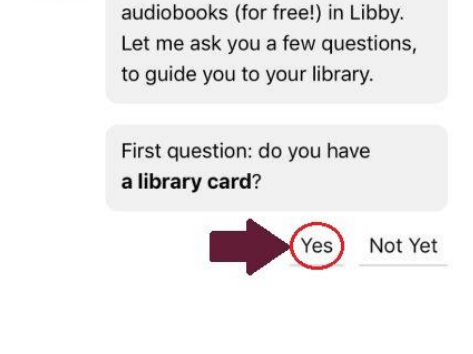

Þegar búið er að hlaða appinu niður, þarf að velja bókasafn og skrá sig inn með númeri skírteinis og leyfingunúmeri

What's New
Version 1.8.1
So much is new in Libby!
* The Shelf Summary view displays the most important information across your loans,

Preview